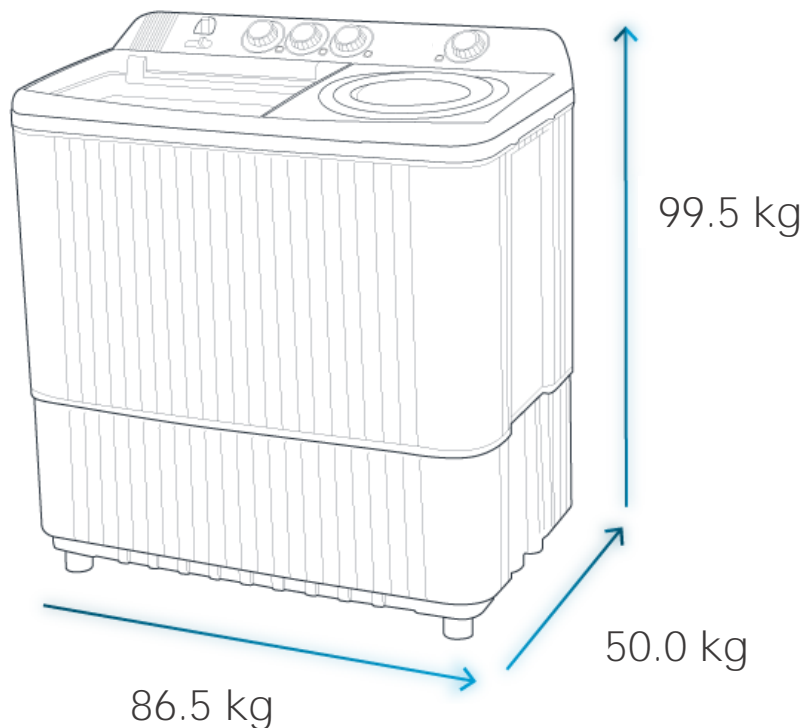

Compare este equipo con otros de similares características.

Menor consumo	Este equipo	Capacidad de carga: 13 kg
A	A	Capacidad volumétrica: 88,90 Litros
B		Consumo de agua: 174,18 Litros/ciclo
C		Tipo: Impulsor eje vertical
D		
E		
Mayor consumo		

Medidas y pesos

sin empaque Alto: 99.5 cm Ancho: 86.5 cm Profundo: 50.0 cm Peso: 25 kg

con empaque Alto: 103.0 cm Ancho: 90.0 cm Profundo: 55.0 cm Peso: 30 kg

mabe