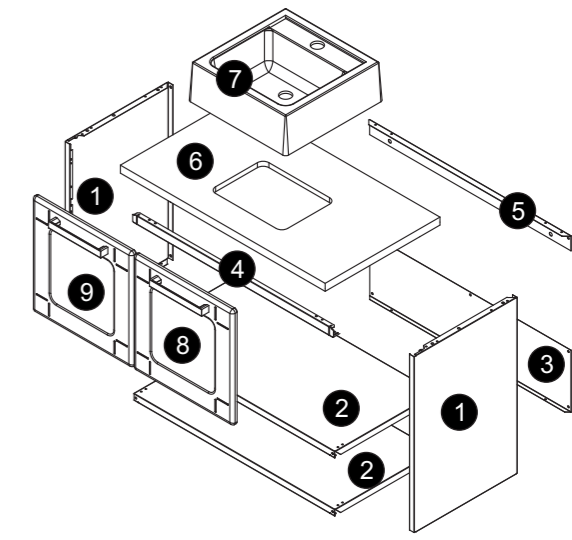

Ref:
8005

Acessórios Hardware Accesorios	Quantidade Quantity Cantidad	Acessórios Hardware Accesorios	Quantidade Quantity Cantidad
A	02	L	02
B	02	M	02
C	08	N	02
D	04	O	04
E	20	P	04
F	06	Q	04
G	08	R	02
H	08		
I	04		
J	04		
K	02