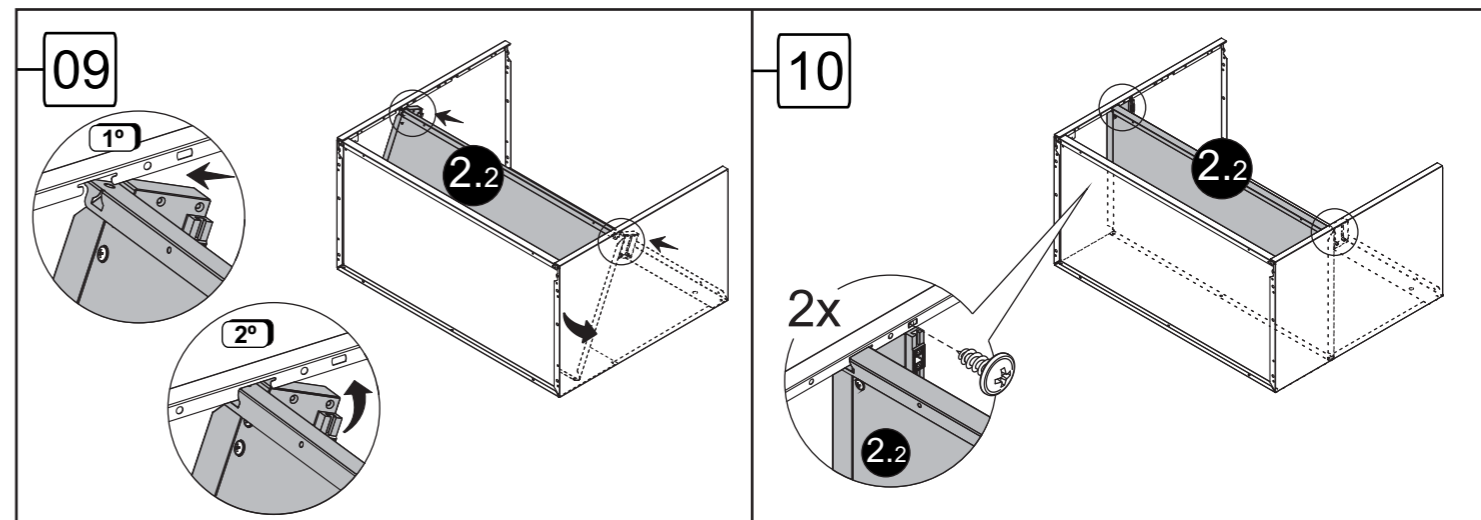

Bertolini Bertolini Bertolini Bertolini