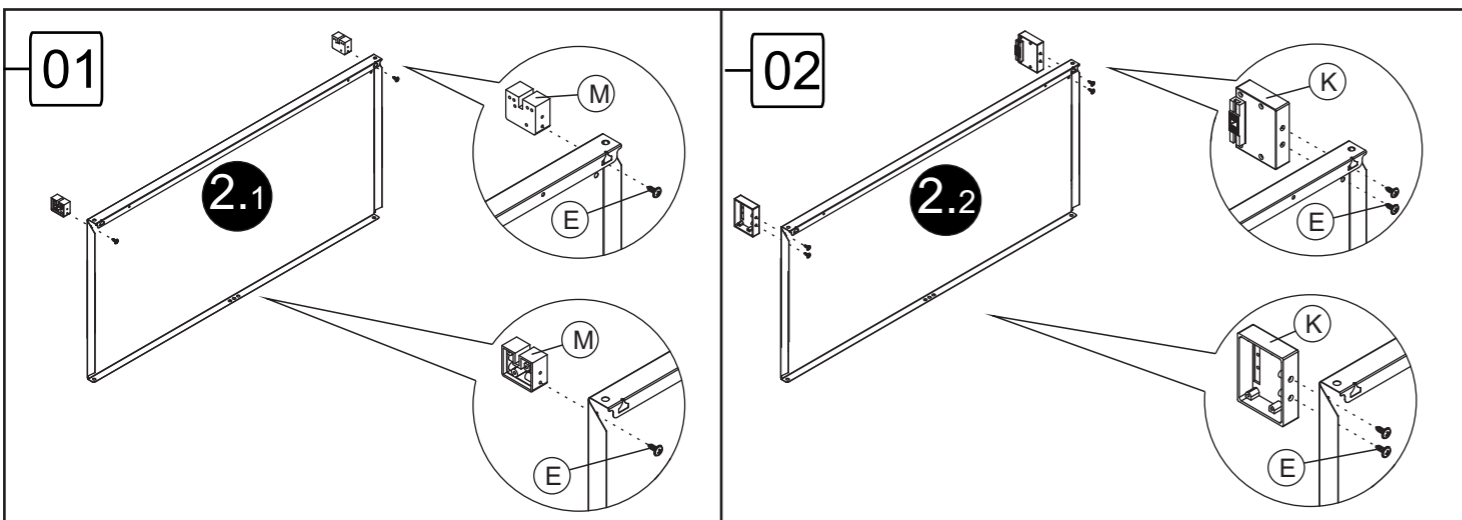

Bertolini Bertolini Bertolini Bertolini

Bertolini Bertolini Bertolini Bertolini