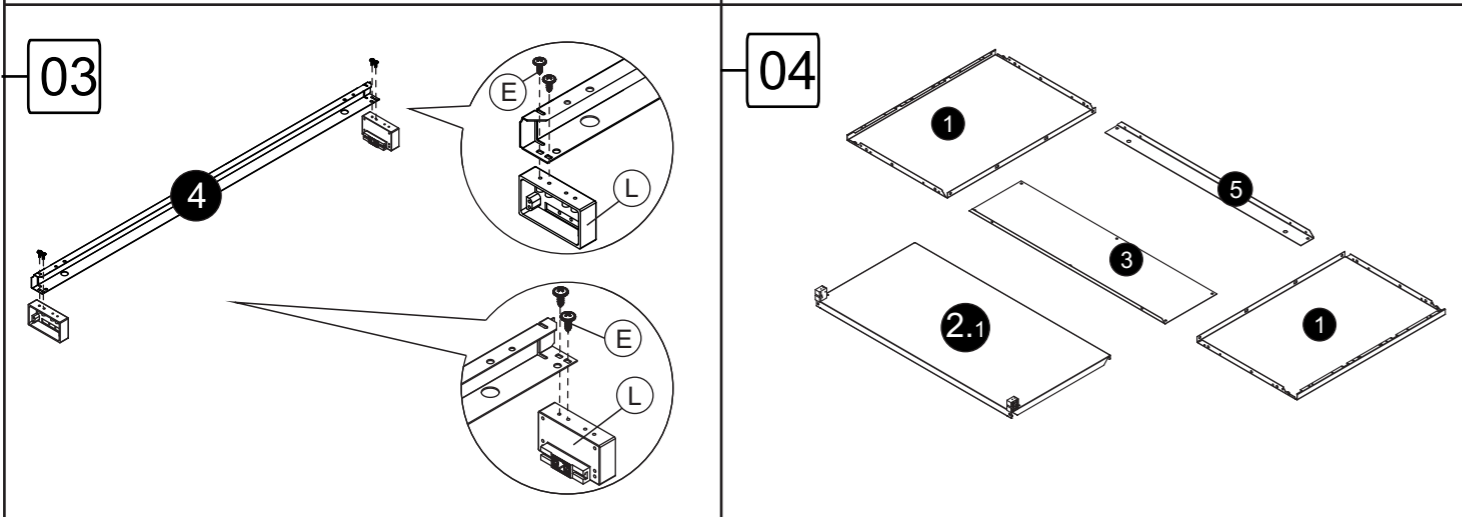

Bertolini Bertolini Bertolini Bertolini

Bertolini Bertolini Bertolini Bertolini