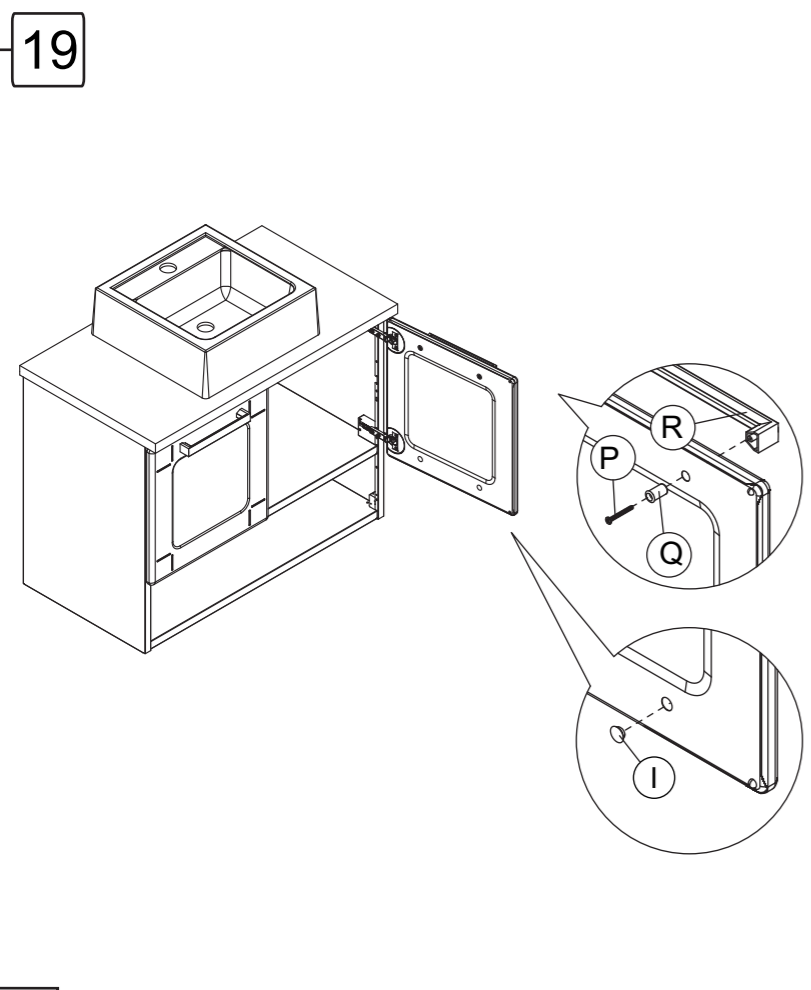

Ajuste das portas
Door adjustment
Ajuste de las puertas

Ajuste Interno
Internal adjustment
Ajuste interno

Ajuste de profundidade
Depth adjustment
Ajuste de profundidad

Bertolini
Balcão Banheiro Pia 2 Porta BX.
Wall Lavatory 2 Doors
Balcon de Baño 2 Puerta

ATENÇÃO:
-Ler e observar atentamente toda a instrução antes de iniciar a montagem.
-Monte o móvel sobre uma forração, de preferência em cima de uma mesa.
-Somente aperte os Parafusos após a montagem do móvel.
-Observe que nas Laterais existe uma etiqueta de Indicação.

ATTENTION:
-Read the instructions carefully before starting the assembly
-Assemble the cabinet on a carpet on top of a table if possible.
-Fasten the screws only after the cabinet complete assembling.
-Observe that there is an indication label on the side units.

ATENCIÓN:
-Lea y fíjese atentamente en la esquemática de la ensamblaje, antes de armar el mueble
-Arme el mueble sobre una superficie protegida, de preferencia arriba de una mesa.
-Solamente apriete los Tornillos después del ensamblaje del mueble.
-Fíjese que en la lateral existe una etiqueta que indica la dirección

1. Quantidade
   Quantity
   Cantidad
2. 1 Lateral /Side Panel/Lateral
   - 2 Base /Base Panel/Base
   - 3 Fundo /Bottom/Fondo
   - 4 Travessa /Crosspiece/Travesano
   - 5 Travessa Fundo/Bottom Crosspiece/Travesano Fondo
   - 6 Tampo /Top/Tabla
   - 7 Pia / Sink / Fregadero
   - 8 Porta Direita /Right Door/Puerta Derecha
   - 9 Porta Esquerda /Left Door/Puerta Izquierda

02
02
01
01
01
01
01
01
01
01