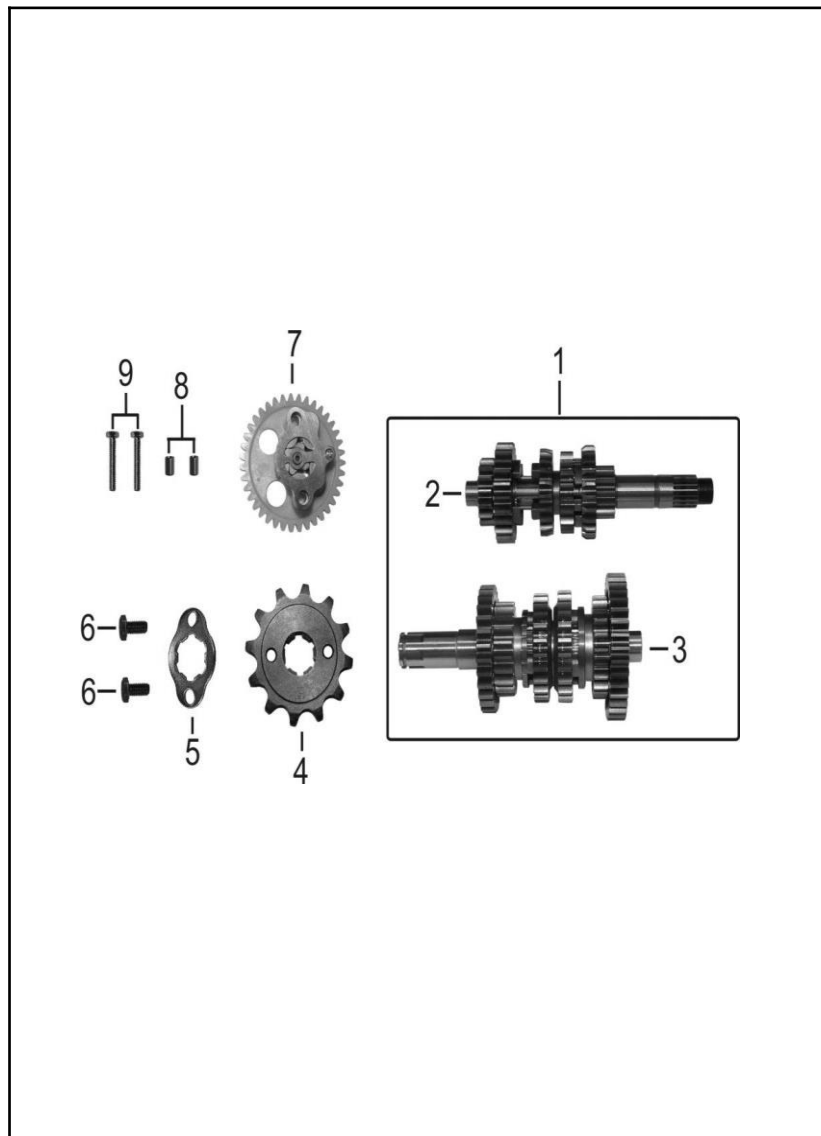

## CARCASAS

FIG. No.	PARTE N°	DESCRIPCION	CANT.	OBSERVACIÓN
21	113430002	RESORTE	1	
22	152310004	CEDAZO FILTRO ACEITE	1	
23	152350002	RESORTE CEDAZO FILTRO ACEITE	1	
24	906920041	ANILLO RETENEDOR	1	
25	122720021	TAPON CEDAZO FILTRO ACEITE	1	
26	235230003T	PLATINA TOPE	2	
27	900070024T	TORNILLO 6X16	2	
28	900190040	TORNILLO 6X40	1	
29	900190046	TORNILLO 6X50	11	
30	900190054	TORNILLO 6X65	1	
31	900190057	TORNILLO 6X70	1	
32	110070004T	TORNILLO TAPON DRENAJE ACEITE	1	
33	904120010	ARANDELA 12X20X2	1	

# TRANSMISIÓN Y BOMBA DE ACEITE

FIG. No.	PARTE N°	DESCRIPCION	CANT.	OBSERVACIÓN
1	67550124	TRANSMISION COMPLETA	1	
2	235100036	EJE CLUTCH COMPLETO	1	
3	235400043	EJE SALIDA COMPLETO	1	
4	235620076	PINON SALIDA 12T	1	
5	235630003	PLATINA AJUSTE PINON SALIDA	1	
6	900050039	TORNILLO 6X10	2	
7	151000033	BOMBA ACEITE	1	
8	905020005	PIN GUIA 8X12	2	
9	900050055	TORNILLO 6X35	2	

# CUBIERTA CLUTCH

FIG. No.	PARTE N°	DESCRIPCION	CANT.	OBSERVACIÓN
1	116102248	CUBIERTA CLUTCH	1	
2	110120044	GUIA CABLE CLUTCH	1	
3	150060008T	TAPON CUBIERTA CLUTCH	1	
4	220500053	EJE INTERNO CUBIERTA CLUTCH	1	
5	907200096	RETEN EJE INTERNO CUBIERTA CLUTCH 12-18-5	1	
6	220530009	RESORTE EJE INTERNO CUBIERTA CLUTCH	1	
7	905070002	PIN 3.2X16	1	
8	115130001T	PLATINA TOPE	1	
9	907200097	RETEN 12-20-5	1	
10	900190009	TORNILLO 6X12	1	
11	152410023	TAPA FILTRO ACEITE	1	
12	152420005	EMPAQUE TAPA FILTRO ACEITE	1	
13	152400023	FILTRO DE ACEITE	1	
14	906920070	ANILLO RETENEDOR	1	
15	152570003	RESORTE FILTRO DE ACEITE	1	
16	900190001	TORNILLO 6X20	3	
17	116200002	VISOR NIVEL ACEITE	1	
18	905020006	PIN GUIA 8X14	2	
19	110060041	EMPAQUE CUBIERTA CLUTCH	1	
20	900190040	TORNILLO 6X40	11	
21	900190051	TORNILLO 6X60	1	