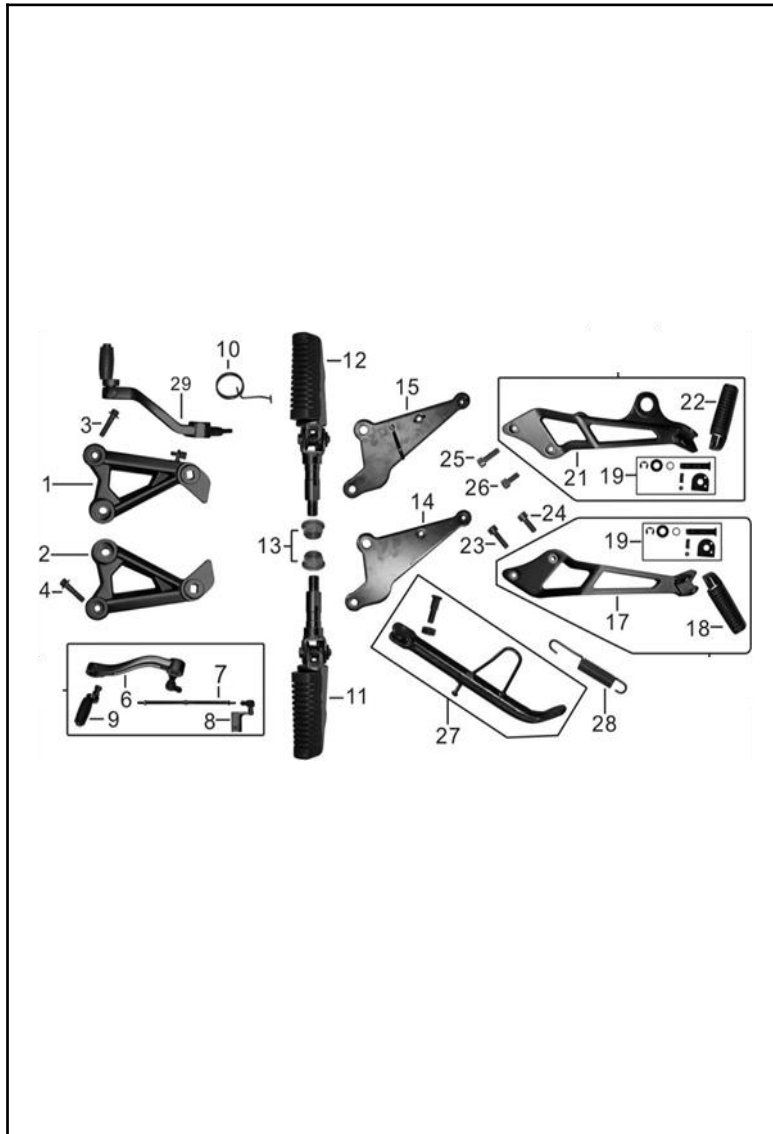

REPOSAPIES CONDUCTOR Y ACOMPAÑANTE

FIG. No.	PARTE N°	DESCRIPCION	CANT.	OBSERVACIÓN
1	50756-L600100-0007	SOPORTE REPOSAPIE CONDUCTOR DERECHO	1	
2	50751-L600100-0003	SOPORTE REPOSAPIE CONDUCTOR IZQUIERDO	1	
3	90002-1040A04	TORNILLO 10X1.25X40	1	
4	90002-1045A04	TORNILLO 10X1.25X45	1	
6	23231-L600200-0001	PEDAL CAMBIOS	1	
7	23233-L600100-0003	#N/A	1	
8	23251-L600100-0001	VARILLA PEDAL CAMBIOS	1	
9	23232-L600100-0004	MONON PEDAL CAMBIOS	1	
10	46201-L600100-0002	RESORTE PEDAL FRENO	1	
11	58440-L600100-0006	REPOSAPIE CONDUCTOR IZQUIERDO	1	
12	58640-L600100-0006	REPOSAPIE CONDUCTOR DERECHO	1	
13	90311-1400E34	TUERCA M14	2	
14	58830-L600100-0002	PLACA SOPORTE REPOSAPIE IZQUIERDO	1	
15	58930-L600100-0002	PLACA SOPORTE REPOSAPIE DERECHO	1	
17	58842-L600100-0003	SOPORTE REPOSAPIE PASAJERO IZQUIERDO	1	
18	58840-L600100-0003	REPOSAPIE PASAJERO IZQUIERDO	1	
19	58847-L600100-0003	SET MONTAJE REPOSAPIE PASAJERO	2	
21	58942-L600100-0003	SOPORTE REPOSAPIE PASAJERO DERECHO	1	
22	58940-L600100-0003	REPOSAPIE PASAJERO DERECHO	1	
23	90102-0835-04	TORNILLO 8X35	1	
24	90102-0825-04	TORNILLO 8X25	1	
25	90102-0830-04	TORNILLO 8X30	1	
26	90102-0820-04	TORNILLO 8X20	1	
27	58360-L600200-0001	GATO LATERAL	1	
28	58301-EN00100-0003	RESORTE GATO LATERAL	1	
29	46200-L600200-0006	PEDAL FRENO TRASERO	1