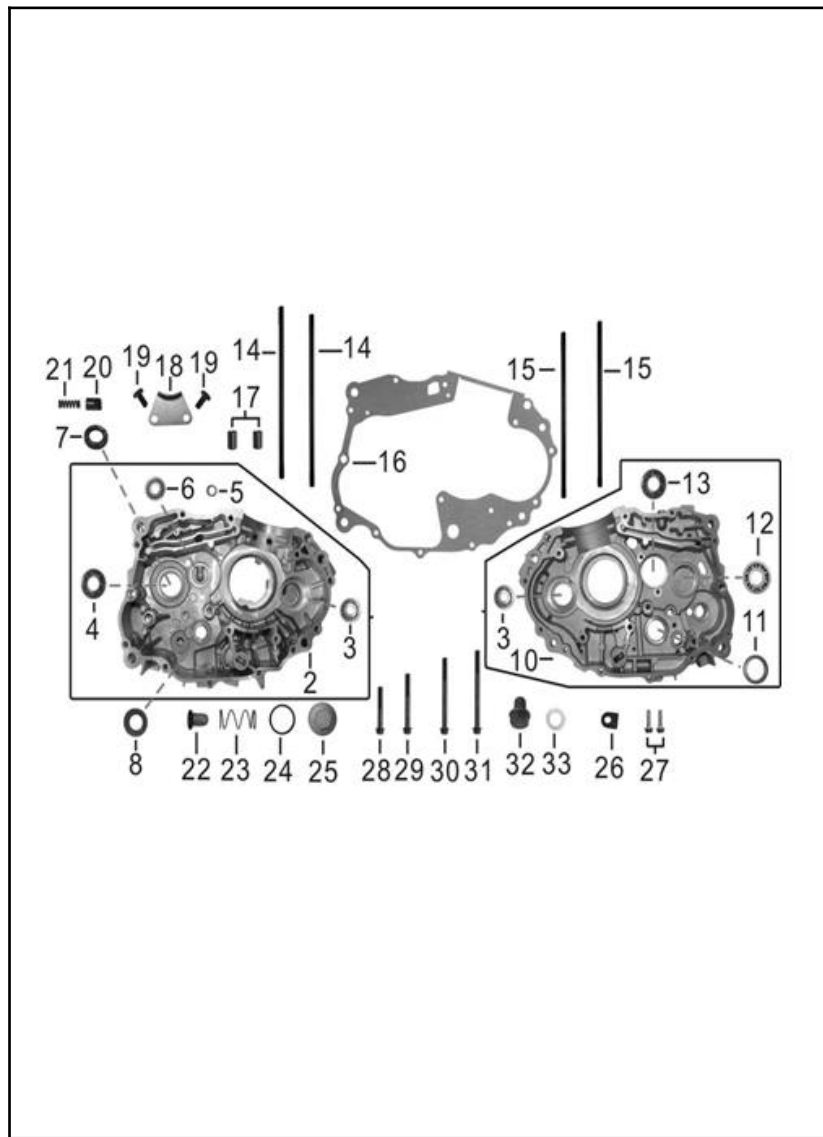

CARCASAS

FIG. No.	PARTE N°	DESCRIPCION	CANT.	OBSERVACIÓN
2	113300123	CARCASA IZQUIERDA	1	
3	905410138	RODAMIENTO BOLAS 6303	2	
4	905410136	RODAMIENTO BOLAS 6204	1	
5	905420006	RODAMIENTO AGUJAS HK101410	1	
6	905410147	RODAMIENTO BOLAS 6202-RS	1	
7	907200092T	RETEN 20-34-7	1	
8	907200089	RETEN 14-28-7	1	
10	113500113	CARCASA DERECHA	1	
11	905420011	RODAMIENTO AGUJAS HK212810	1	
12	905410146	RODAMIENTO BOLAS 6203-RS	1	
13	905410108	RODAMIENTO BOLAS 6204	1	
14	110140017	ESPARRAGO CARCASA 8X235	2	
15	110150028	ESPARRAGO CARCASA 8X229	2	
16	110010054	EMPAQUE CENTRO MOTOR	1	
17	905020008	PIN GUIA 10X14	2	
18	140070007	PLATINA TOPE	1	
19	900050040	TORNILLO 6X12	2	
20	113410001T	PIN	1