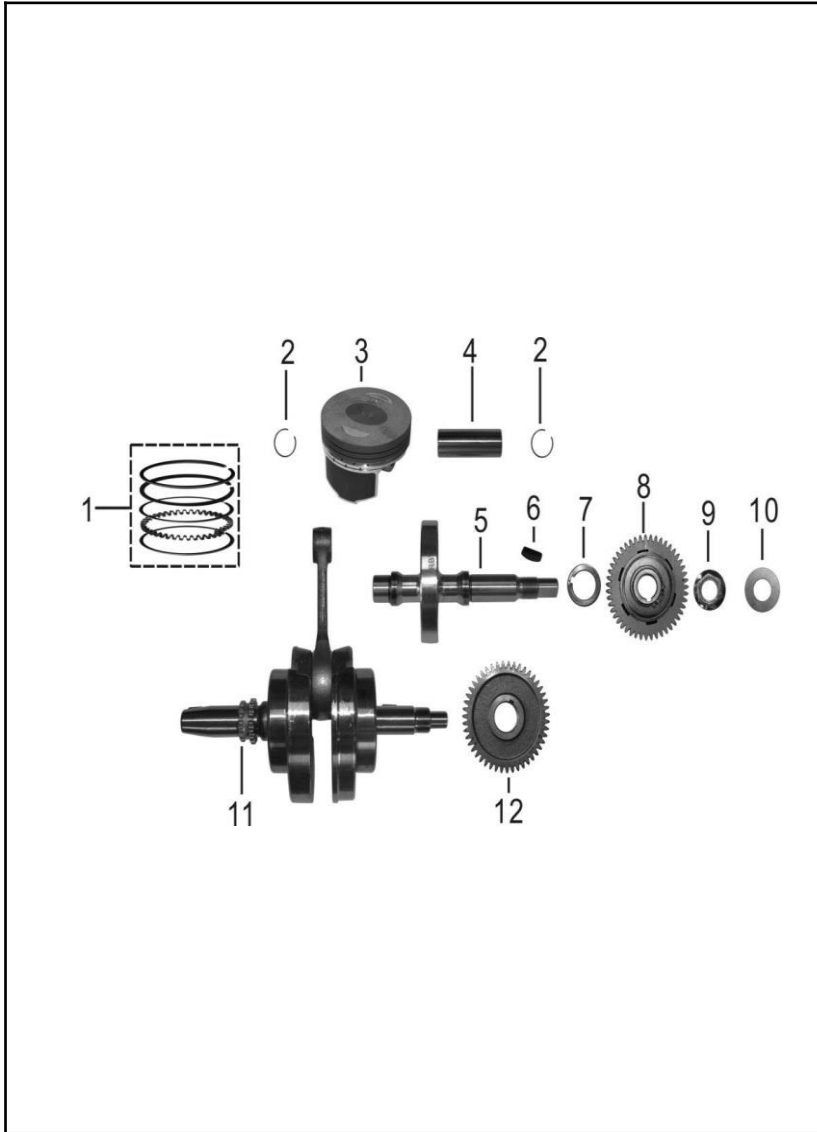

## CIGÜEÑAL, PISTÓN Y ANILLOS

FIG. No.	PARTE N°	DESCRIPCION	CANT.	OBSERVACIÓN
1	132000059	ANILLOS STD	1	
2	130020008	PIN PASADOR PISTON	2	
3	131300130	PISTON STD (SOLO)	1	
4	130010034	PASADOR PISTON	1	
5	134000015	BALANCEADOR	1	
6	905240005	CUNA BALANCEADOR	1	
7	134120003	ARANDELA 17X25X5.5	1	
8	134100011	PINON BALANCEADOR	1	
9	903050029T	TUERCA 14X1.25X8	1	
10	904120079T	ARANDELA 14X29X3	1	
11	133000185	CIGUENAL	1	
12	133030009T	PINON BALANCEADOR	1	

# TRANSMISIÓN Y BOMBA DE ACEITE

FIG. No.	PARTE N°	DESCRIPCION	CANT.	OBSERVACIÓN
1	67550124	TRANSMISION COMPLETA	1	
2	235100036	EJE CLUTCH COMPLETO	1	
3	235400043	EJE SALIDA COMPLETO	1	
4	235620076	PINON SALIDA 12T	1	
5	235630003	PLATINA AJUSTE PINON SALIDA	1	
6	900050039	TORNILLO 6X10	2	
7	151000033	BOMBA ACEITE	1	
8	905020005	PIN GUIA 8X12	2	
9	900050055	TORNILLO 6X35	2	

# CUBIERTA CLUTCH

FIG. No.	PARTE N°	DESCRIPCION	CANT.	OBSERVACIÓN
1	116102248	CUBIERTA CLUTCH	1	
2	110120044	GUIA CABLE CLUTCH	1	
3	150060008T	TAPON CUBIERTA CLUTCH	1	
4	220500053	EJE INTERNO CUBIERTA CLUTCH	1	
5	907200096	RETEN EJE INTERNO CUBIERTA CLUTCH 12-18-5	1	
6	220530009	RESORTE EJE INTERNO CUBIERTA CLUTCH	1	
7	905070002	PIN 3.2X16	1	
8	115130001T	PLATINA TOPE	1	
9	907200097	RETEN 12-20-5	1	
10	900190009	TORNILLO 6X12	1	
11	152410023	TAPA FILTRO ACEITE	1	
12	152420005	EMPAQUE TAPA FILTRO ACEITE	1	
13	152400023	FILTRO DE ACEITE	1	
14	906920070	ANILLO RETENEDOR	1	
15	152570003	RESORTE FILTRO DE ACEITE	1	
16	900190001	TORNILLO 6X20	3	
17	116200002	VISOR NIVEL ACEITE	1	
18	905020006	PIN GUIA 8X14	2	
19	110060041	EMPAQUE CUBIERTA CLUTCH	1	
20	900190040	TORNILLO 6X40	11	
21	900190051	TORNILLO 6X60	1	