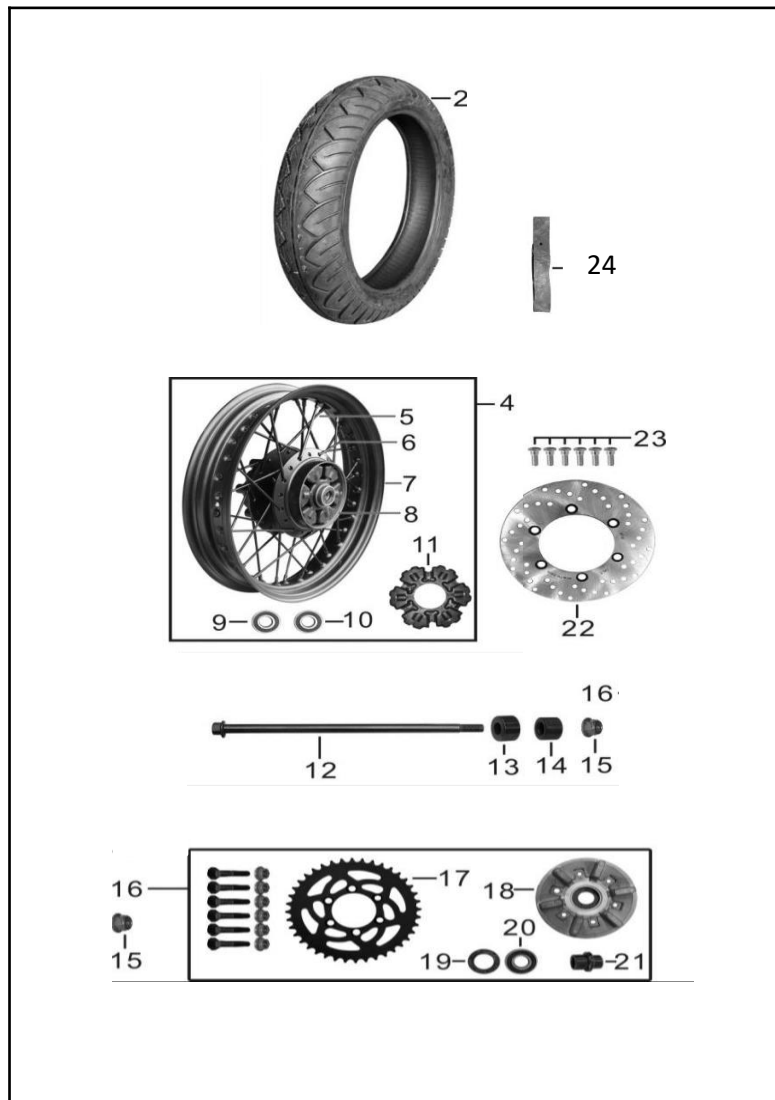

LLANTA TRASERA

FIG. No.	PARTE N°	DESCRIPCION	CANT.	OBSERVACIÓN
2	22000376	LLANTA MAXIONE 130/70-17 MR142-TL	1	
4	42110-L6B0100-0003	RIN TRASERO COMPLETO	1	
5	42123-0TY1600-0003	RADIO INTERNO RUEDA TRASERA	18	
6	42122-0TY1700-0003	RADIO EXTERNO RUEDA TRASERA	18	
7	42114-L600200-0002	RIN TRASERO 3.00X17	1	
8	42131-L600100-0002	CAMPANA TRASERA	1	
9	90541-0TY0400-0001	RODAMIENTO BOLAS 6302-2RS	2	
10	90541-0TY3000-0001	RODAMIENTO BOLAS 6202-2RS	2	
11	42111-L600100-0001	CAUCHO CAMPANA TRASERA	1	
12	42002-L600100-0003	EJE RUEDA TRASERA 15X315	1	
13	42003-L600100-0002	BUJE EJE RUEDA TRASERA	1	
14	42004-L600100-0002	BUJE EJE RUEDA TRASERA	1	
15	90311-1400E34	TUERCA M14	1	
16	PENDIENTE			
17	42331-L600200-0001	SPROCKET 41T	1	
18	42340-L600100-0002	PORTA SPROCKET	1	
19	90720-0TY7100-0001	RETEN 47-32-7	1	
20	90541-0TY2800-0001	RODAMIENTO BOLAS 6005-2RS	1	
21	42301-L600100-0001	BUJE PORTA SPROCKET	1	
22	47003-L600100-0001	DISCO FRENO TRASERO	1	
23	06302-L600200-0005	TORNILLO 8X25	1	
24	42162-0TY0100-0001	PROTECTOR NEUMATICO	1