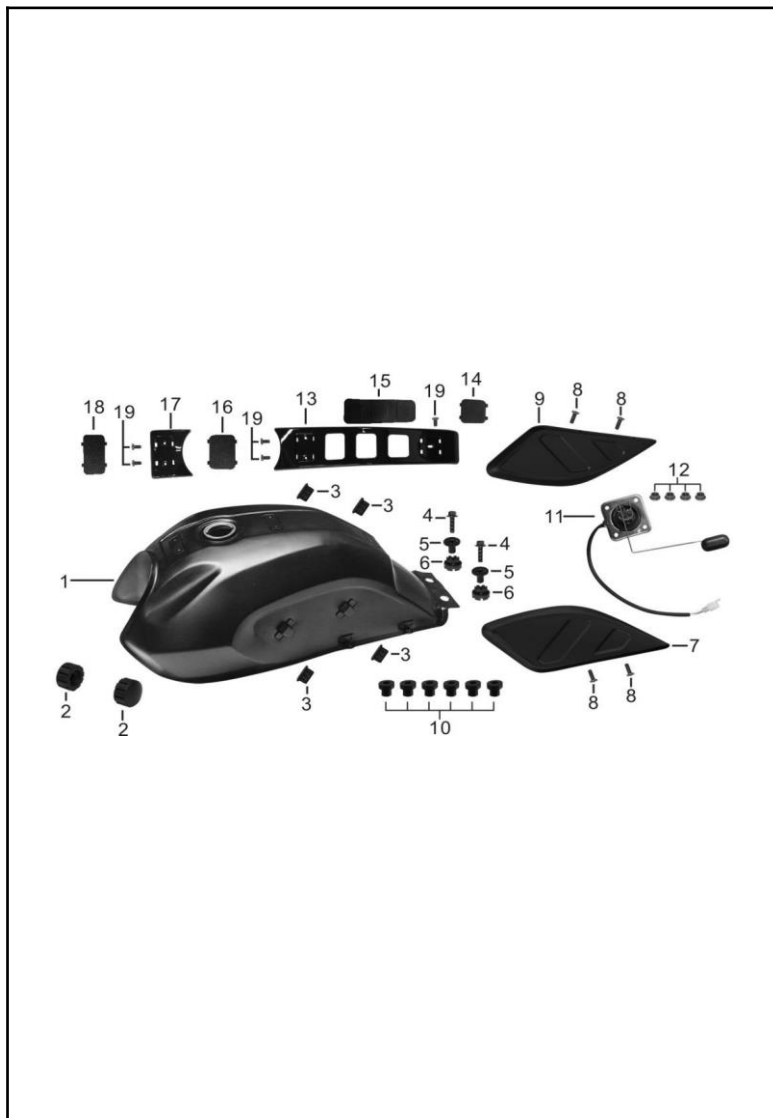

TANQUE DE COMBUSTIBLE

FIG. No.	PARTE N°	DESCRIPCION	CANT.	OBSERVACIÓN
1	16620-L6A0100-0029	TANQUE GASOLINA	1	
2	16601-EE00200-0001	CAUCHO TANQUE GASOLINA	2	
3	90782-0TY0800-0001	ANTIVIBRANTE	4	
4	90001-0630-04	TORNILLO 6X30	2	
5	90683-0TYD100-0002	BUJE	2	
6	16602-F500100-0002	ANTIVIBRANTE	2	
7	82061-L600100-0001	CUBIERTA IZQUIERDA TANQUE GASOLINA	1	
8	90105-0412-04	TORNILLO 4X12	4	
9	82081-L600100-0001	CUBIERTA DERECHA TANQUE GASOLINA	1	
10	90670-0TY0400-0001	CAUCHO	6	
11	37090-L600100-0002	MEDIDOR TANQUE GASOLINA	1	
12	90305-0600-34	TUERCA M6	4	
13	82051-L600100-0001	CUBIERTA CENTRAL TANQUE GASOLINA	1	
14	16635-L600200-0001	COMPLEMENTO (3) CUBIERTA TANQUE GASOLINA	1	
15	16636-L600200-0001	COMPLEMENTO (4) CUBIERTA TANQUE GASOLINA	1	
16	16634-L600200-0001	COMPLEMENTO (2) CUBIERTA TANQUE GASOLINA	1	
17	82002-L600100-0001	PLACA TANQUE GASOLINA	1	
18	16633-L600200-0001	COMPLEMENTO (1) CUBIERTA TANQUE GASOLINA	1	
19	90105-0305-04	TORNILLO 3X5	5