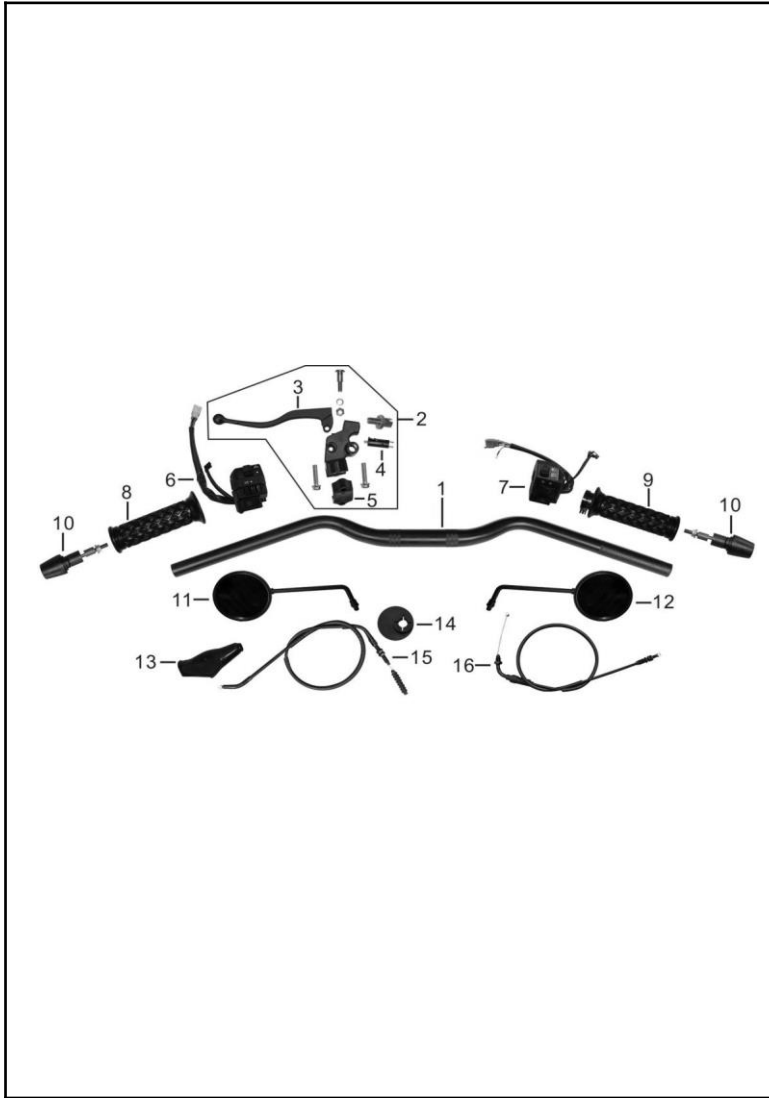

# TRANSMISIÓN Y BOMBA DE ACEITE

FIG. No.	PARTE N°	DESCRIPCION	CANT.	OBSERVACIÓN
1	67550124	TRANSMISION COMPLETA	1	
2	235100036	EJE CLUTCH COMPLETO	1	
3	235400043	EJE SALIDA COMPLETO	1	
4	235620076	PINON SALIDA 12T	1	
5	235630003	PLATINA AJUSTE PINON SALIDA	1	
6	900050039	TORNILLO 6X10	2	
7	151000033	BOMBA ACEITE	1	
8	905020005	PIN GUIA 8X12	2	
9	900050055	TORNILLO 6X35	2	

# CUBIERTA CLUTCH

FIG. No.	PARTE N°	DESCRIPCION	CANT.	OBSERVACIÓN
1	116102248	CUBIERTA CLUTCH	1	
2	110120044	GUIA CABLE CLUTCH	1	
3	150060008T	TAPON CUBIERTA CLUTCH	1	
4	220500053	EJE INTERNO CUBIERTA CLUTCH	1	
5	907200096	RETEN EJE INTERNO CUBIERTA CLUTCH 12-18-5	1	
6	220530009	RESORTE EJE INTERNO CUBIERTA CLUTCH	1	
7	905070002	PIN 3.2X16	1	
8	115130001T	PLATINA TOPE	1	
9	907200097	RETEN 12-20-5	1	
10	900190009	TORNILLO 6X12	1	
11	152410023	TAPA FILTRO ACEITE	1	
12	152420005	EMPAQUE TAPA FILTRO ACEITE	1	
13	152400023	FILTRO DE ACEITE	1	
14	906920070	ANILLO RETENEDOR	1	
15	152570003	RESORTE FILTRO DE ACEITE	1	
16	900190001	TORNILLO 6X20	3	
17	116200002	VISOR NIVEL ACEITE	1	
18	905020006	PIN GUIA 8X14	2	
19	110060041	EMPAQUE CUBIERTA CLUTCH	1	
20	900190040	TORNILLO 6X40	11	
21	900190051	TORNILLO 6X60	1	

# MANUBRIO Y COMANDOS

FIG. No.	PARTE N°	DESCRIPCION	CANT.	OBSERVACIÓN
1	56230-L6B0100-0003	MANUBRIO	1	
2	35431-L600100-0011	SOPORTE Y LEVA CLUTCH	1	
3	35431-L600200-0002	LEVA CLUTCH	1	
4	35403-L600100-0001	SWICHE CLUTCH	1	
5	35433-L600100-0001	ABRAZADERA SOPORTE LEVA CLUTCH	1	
6	35400-L600100-0002	COMANDO IZQUIERDO	1	
7	35500-L600100-0002	COMANDO DERECHO	1	
8	56201-L600200-0001	CAUCHO MANILLAR	1	
9	56290-L600300-0001	CAUCHO + CARRETEL ACELERADOR	1	
10	56320-L600200-0001	BUJE MANUBRIO	2	
11	93210-L600100-0002	ESPEJO IZQUIERDO	1	
12	93310-L600100-0002	ESPEJO DERECHO	1	
13	56028-EN00200-0001	GUARDAPOLVO CABLE CLUTCH	1	
14	90672-0TY9Z00-0001	GUARDAPOLVO	1	
15	56020-L600300-0002	CABLE CLUTCH	1	
16	56080-L600100-0002	CABLE ACELERADOR	1	