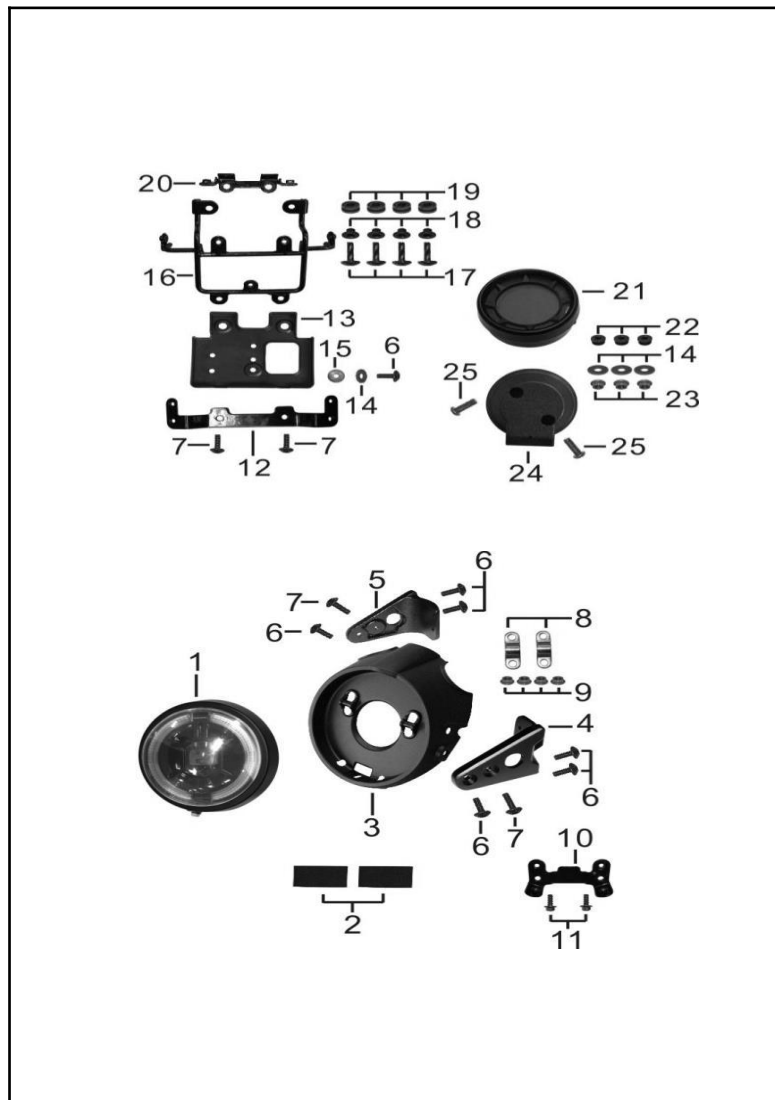

# CUBIERTA CLUTCH

FIG. No.	PARTE N°	DESCRIPCION	CANT.	OBSERVACIÓN
1	116102248	CUBIERTA CLUTCH	1	
2	110120044	GUIA CABLE CLUTCH	1	
3	150060008T	TAPON CUBIERTA CLUTCH	1	
4	220500053	EJE INTERNO CUBIERTA CLUTCH	1	
5	907200096	RETEN EJE INTERNO CUBIERTA CLUTCH 12-18-5	1	
6	220530009	RESORTE EJE INTERNO CUBIERTA CLUTCH	1	
7	905070002	PIN 3.2X16	1	
8	115130001T	PLATINA TOPE	1	
9	907200097	RETEN 12-20-5	1	
10	900190009	TORNILLO 6X12	1	
11	152410023	TAPA FILTRO ACEITE	1	
12	152420005	EMPAQUE TAPA FILTRO ACEITE	1	
13	152400023	FILTRO DE ACEITE	1	
14	906920070	ANILLO RETENEDOR	1	
15	152570003	RESORTE FILTRO DE ACEITE	1	
16	900190001	TORNILLO 6X20	3	
17	116200002	VISOR NIVEL ACEITE	1	
18	905020006	PIN GUIA 8X14	2	
19	110060041	EMPAQUE CUBIERTA CLUTCH	1	
20	900190040	TORNILLO 6X40	11	
21	900190051	TORNILLO 6X60	1	

## TBLERO Y FAROLA

FIG. No.	PARTE N°	DESCRIPCION	CANT.	OBSERVACIÓN
1	33310-L6G0100-0002	FAROLA	1	
2	31143-L600100-0001	ANTIVIBRANTE	2	
3	33313-L600100-0001	PROTECTOR FAROLA	1	
4	80603-L600100-0003	SOPORTE IZQUIERDO FAROLA	1	
5	80605-L600100-0003	SOPORTE DERECHO FAROLA	1	
6	90110-0TY0200-0001	TORNILLO 6X12	7	
7	90110-0TY0300-0001	TORNILLO 6X16	4	
8	33002-L600100-0002	PLATINA DE AJUSTE	2	
9	90305-0400-34	TUERCA M4	4	
10	33097-L600100-0002	PLATINA SOPORTE	1	
11	90001-0616-04	TORNILLO 6X16	2	
12	33092-L600100-0002	SOPORTE INFERIOR FAROLA	1	
13	33324-L600100-0001	PLACA TRASERA FAROLA	1	
14	90406-0600-E4	ARANDELA 6 MM.	4	
15	90671-0TY2000-0001	ARANDELA 16 MM.	1	
16	33090-L600100-0002	SOPORTE FAROLA	1	
17	90111-0TY0300-0001	TORNILLO 6X20	4	
18	90683-0TY7200-0001	BUJE	4	
19	90672-0TY5200-0001	ANTIVIBRANTE	4	
20	33095-L600100-0002	COMPLEMENTO SOPORTE FAROLA	1	
21	37320-L6G0200-0001	VELOCIMETRO	1	
22	90672-0TY9Y00-0001	ANTIVIBRANTE	3	
23	90305-0600-34	TUERCA M6	3	
24	80618-L600100-0001	TAPA VELOCIMETRO	1	
25	90103-0410-54	TORNILLO 4X10	2	