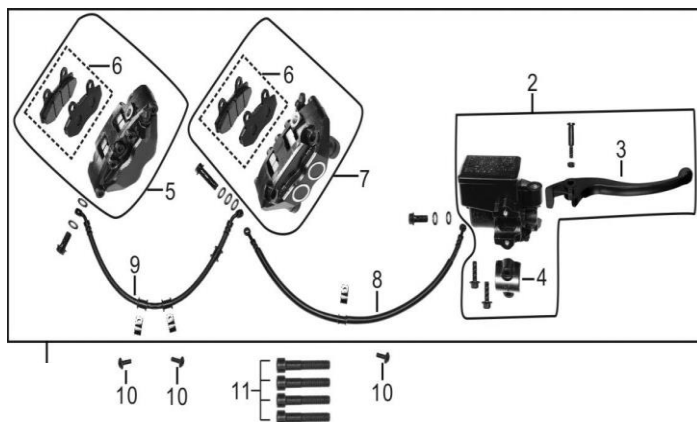

CALIPERS Y BOMBA DE FRENO DELANTERO

FIG. No.	PARTE N°	DESCRIPCION	CANT.	OBSERVACIÓN
2	47120-L600100-0002	BOMBA FRENO DELANTERO	1	
3	35531-L600100-0002	LEVA FRENO	1	
4	47106-L600100-0001	ABRAZADERA BOMBA FRENO DELANTERO	1	
5	47150-L600100-0001	CALIPER DELANTERO IZQUIERDO	1	
6	47155-L600100-0001	PASTAS FRENO DELANTERO	2	
7	47170-L600100-0001	CALIPER DELANTERO DERECHO	1	
8	47183-L600100-0001	MANGUERA FRENO DELANTERA DERECHA	1	
9	47184-L600100-0001	MANGUERA FRENO DELANTERA IZQUIERDA	1	
10	90110-0TY0200-0001	TORNILLO 6X12	3	
11	90102-1055-04	TORNILLO 10X55	4