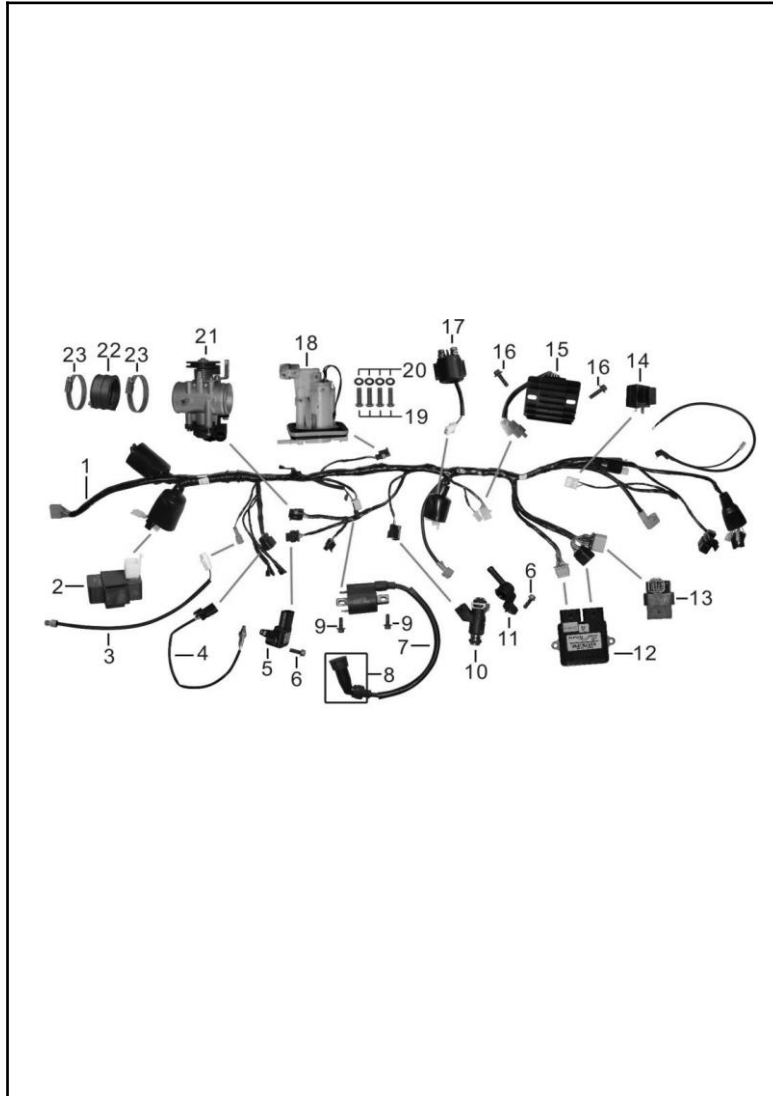

# TRANSMISIÓN Y BOMBA DE ACEITE

FIG. No.	PARTE N°	DESCRIPCION	CANT.	OBSERVACIÓN
1	67550124	TRANSMISION COMPLETA	1	
2	235100036	EJE CLUTCH COMPLETO	1	
3	235400043	EJE SALIDA COMPLETO	1	
4	235620076	PINON SALIDA 12T	1	
5	235630003	PLATINA AJUSTE PINON SALIDA	1	
6	900050039	TORNILLO 6X10	2	
7	151000033	BOMBA ACEITE	1	
8	905020005	PIN GUIA 8X12	2	
9	900050055	TORNILLO 6X35	2	

# SISTEMA ELÉCTRICO

FIG. No.	PARTE N°	DESCRIPCION	CANT.	OBSERVACIÓN
1	31230-L6G0200-0001	INSTALACION ELECTRICA	1	
2	33326-L600200-0001	CONTROLADOR LUZ FAROLA	1	
3	31670-L6A0200-0001	SENSOR DE OXIGENO	1	
4	31682-L6A0300-0001	SENSOR DE TEMPERATURA CULATA	1	
5	31642-L6A0100-0001	SENSOR DE TEMPERATURA	1	
6	90019-0TY3900-0002	TORNILLO 6X20	2	
7	30400-0TY4800-0001	BOBINA DE ALTA	1	
8	30440-0TY0200-0001	CAPUCHON BUJIA	1	
9	90001-0620-04	TORNILLO 6X20	2	
10	31650-L6A0100-0001	INYECTOR	1	
11	31651-L6A0300-0001	CAPUCHON INYECTOR	1	
12	31680-L6G0100-0001	E.C.U	1	
13	31681-L6A0100-0001	CONTROLADOR	1	
14	30800-0TY1200-0001	FLASHER	1	
15	30600-0TY0600-0001	REGULADOR	1	
16	90001-0625-04	TORNILLO 6X25	2	
17	30500-0TY3400-0001	RELAY ARRANQUE	1	
18	16300-L6A0200-0001	BOMBA GASOLINA	1	
19	90103-0416-54	TORNILLO 4X16	4	
20	90408-0400-E4	ARANDELA 4 MM.	4	
21	31640-L6A0100-0002	CUERPO DE INYECCION	1	
22	31603-L6A0100-0001	CONECTOR CUERPO INYECCION	1	
23	90745-0TY0200-0001	ABRAZADERA	2	
24	30051-0TY0600-0001	PUERTO CARGA USB	1	