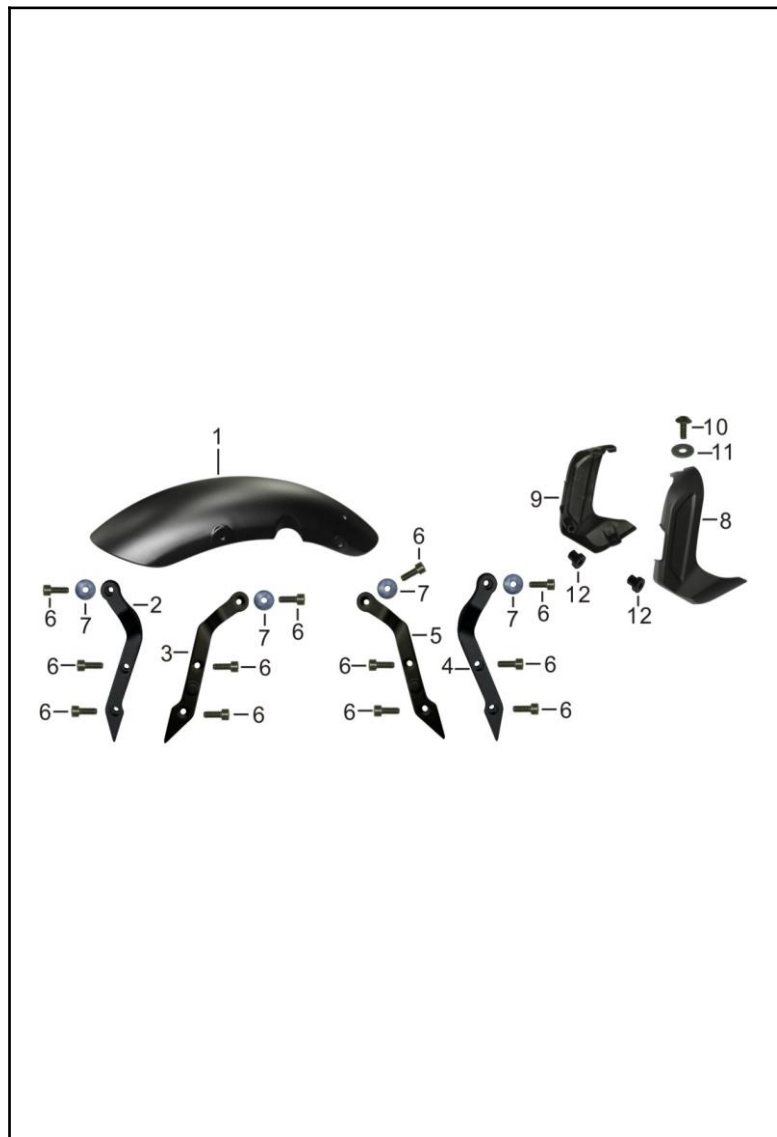

# GUARDABARRO DELANTERO

FIG. No.	PARTE N°	DESCRIPCION	CANT.	OBSERVACIÓN
1	80221-L600100-0019	GUARDABARRO DELANTERO	1	
2	80260-L600100-0003	SOPORTE DEL. IZQUIERDO GUARDABARRO DELANTERO	1	
3	80270-L600100-0003	SOPORTE TRAS. IZQUIERDO GUARDABARRO DELANTERO	1	
4	80280-L600100-0003	SOPORTE DEL. DERECHO GUARDABARRO DELANTERO	1	
5	80290-L600100-0003	SOPORTE TRAS. DERECHO GUARDABARRO DELANTERO	1	
6	90102-0616-04	TORNILLO 6X16	12	
7	90671-0TY2000-0001	ARANDELA 16 MM.	4	
8	80015-L6B0100-0001	CUBIERTA CHASIS IZQUIERDA	1	
9	80017-L6B0100-0001	CUBIERTA CHASIS DERECHA	1	
10	90110-0TY0300-0001	TORNILLO 6X16	1	
11	90406-0600-E4	ARANDELA 6 MM.	1	
12	90670-0TY0400-0001	CAUCHO	2	