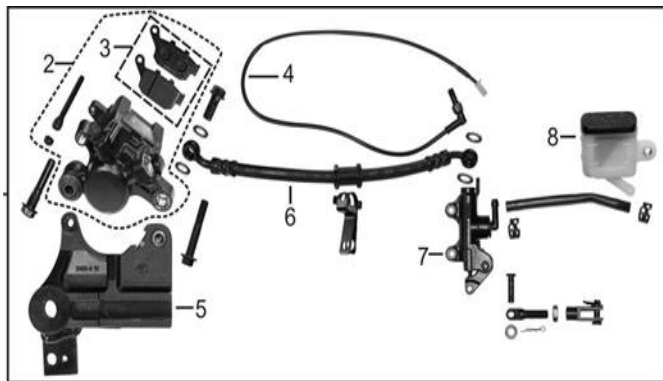

CALIPER Y BOMBA DE FRENO TRASERO

9 - 6x20 screws
10 - 6x16 screw

FIG. No.	PARTE N°	DESCRIPCION	CANT.	OBSERVACIÓN
2	47250-L600100-0001	CALIPER TRASERO	1	
3	47259-L600100-0001	PASTAS FRENO TRASERO	1	
4	31256-L600100-0001	SWICHE FRENO TRASERO	1	
5	47204-L600100-0001	SOPORTE CALIPER TRASERO	1	
6	47281-L600100-0001	MANGUERA FRENO TRASERO	1	
7	47220-L600100-0001	BOMBA FRENO TRASERO	1	
8	47241-L600100-0001	TANQUE LIQUIDO DE FRENOS	1	
9	90001-0620-04	TORNILLO 6X20	2	
10	90110-0TY0300-0001	TORNILLO 6X16	1