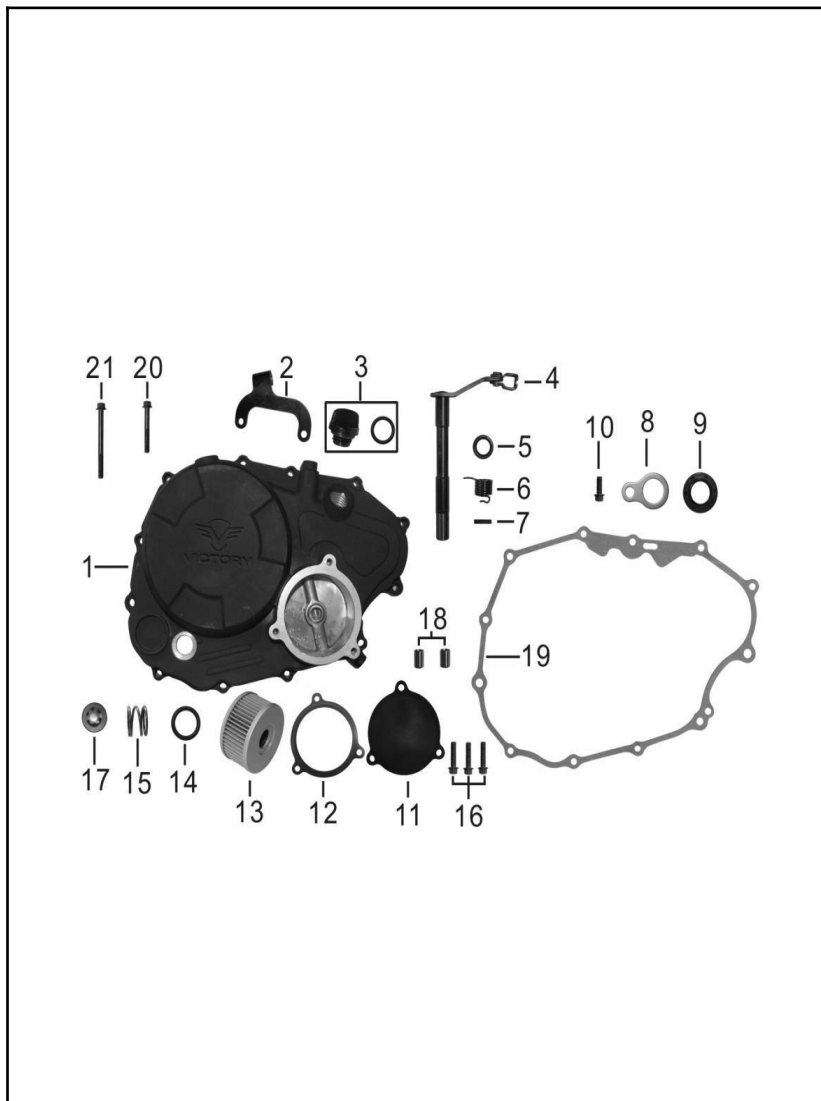

# TRANSMISIÓN Y BOMBA DE ACEITE

FIG. No.	PARTE N°	DESCRIPCION	CANT.	OBSERVACIÓN
1	67550124	TRANSMISION COMPLETA	1	
2	235100036	EJE CLUTCH COMPLETO	1	
3	235400043	EJE SALIDA COMPLETO	1	
4	235620076	PINON SALIDA 12T	1	
5	235630003	PLATINA AJUSTE PINON SALIDA	1	
6	900050039	TORNILLO 6X10	2	
7	151000033	BOMBA ACEITE	1	
8	905020005	PIN GUIA 8X12	2	
9	900050055	TORNILLO 6X35	2	

# CUBIERTA CLUTCH

FIG. No.	PARTE N°	DESCRIPCION	CANT.	OBSERVACIÓN
1	116102248	CUBIERTA CLUTCH	1	
2	110120044	GUIA CABLE CLUTCH	1	
3	150060008T	TAPON CUBIERTA CLUTCH	1	
4	220500053	EJE INTERNO CUBIERTA CLUTCH	1	
5	907200096	RETEN EJE INTERNO CUBIERTA CLUTCH 12-18-5	1	
6	220530009	RESORTE EJE INTERNO CUBIERTA CLUTCH	1	
7	905070002	PIN 3.2X16	1	
8	115130001T	PLATINA TOPE	1	
9	907200097	RETEN 12-20-5	1	
10	900190009	TORNILLO 6X12	1	
11	152410023	TAPA FILTRO ACEITE	1	
12	152420005	EMPAQUE TAPA FILTRO ACEITE	1	
13	152400023	FILTRO DE ACEITE	1	
14	906920070	ANILLO RETENEDOR	1	
15	152570003	RESORTE FILTRO DE ACEITE	1	
16	900190001	TORNILLO 6X20	3	
17	116200002	VISOR NIVEL ACEITE	1	
18	905020006	PIN GUIA 8X14	2	
19	110060041	EMPAQUE CUBIERTA CLUTCH	1	
20	900190040	TORNILLO 6X40	11	
21	900190051	TORNILLO 6X60	1	