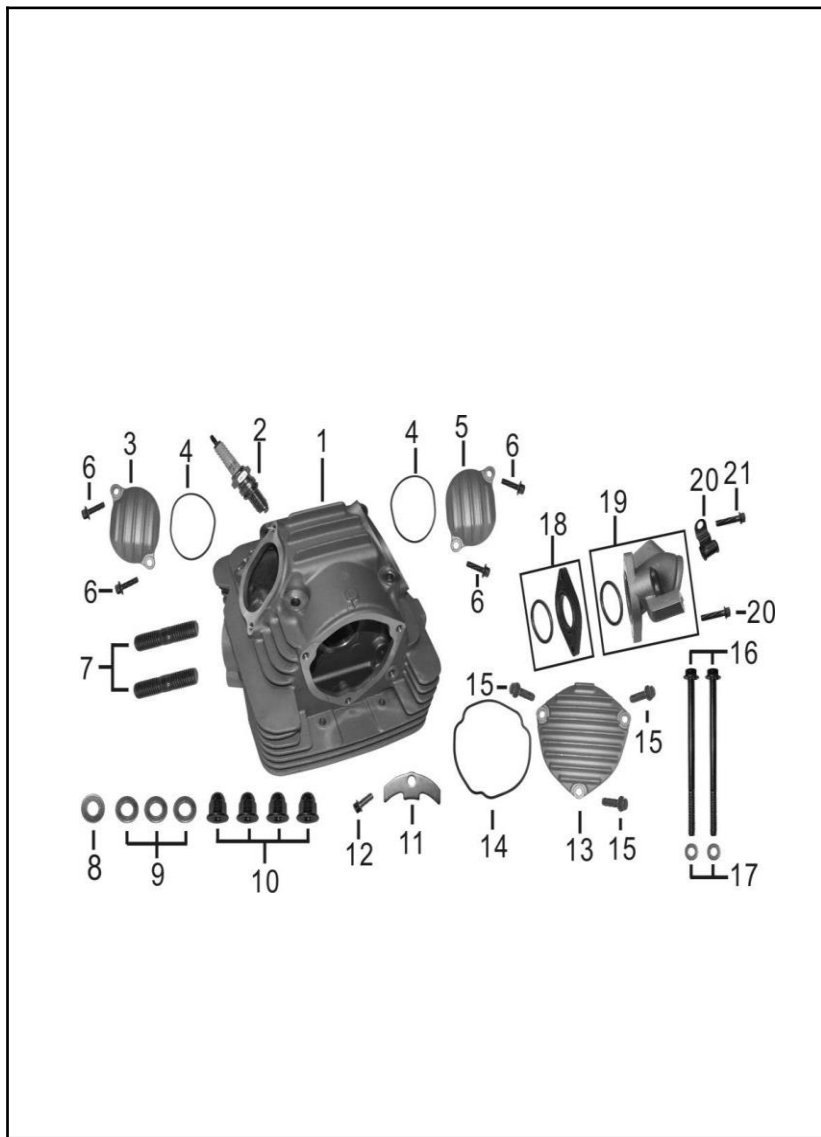

# CULATA

FIG. No.	PARTE N°	DESCRIPCION	CANT.	OBSERVACIÓN
1	122401117	CULATA	1	
2	300300003	BUJIA DR8EA	1	
3	122720089	TAPA VALVULA	1	
4	906920105	ANILLO RETENEDOR	2	
5	122720088	EMPAQUE TAPA VALVULA	1	
6	900190001	TORNILLO 6X20	4	
7	902040031	ESPARRAGO 8X22	2	
8	904120056	ARANDELA 8 MM.	1	
9	904120145	ARANDELA 8 MM.	3	
10	903140028	TUERCA TAPON 8X17	4	
11	143060004	PLATINA TOPE	1	
12	900190016T	TORNILLO 6X16	1	
13	122810135	TAPA CULATA	1	
14	122850002	EMPAQUE TAPA CULATA	1	
15	900190014	TORNILLO 6X16	3	
16	900190143	TORNILLO 6X115	2	
17	904120063	ARANDELA 6X12.5X1.5	2	
18	160020024	BAQUELA MULTIPLE ADMISION	1	
19	120800267	MULTIPLE ADMISION	1	
20	120060009	ABRAZADERA	1	
21	900190026	TORNILLO 6X25	2	

## CADENILLA, EJE DE LEVAS Y VÁLVULAS

FIG. No.	PARTE N°	DESCRIPCION	CANT.	OBSERVACIÓN
1	140300014	CADENILLA DISTRIBUCION	1	
2	140400004	GUIA CADENILLA LADO TENSOR	1	
3	140080004	PASADOR GUIA CADENILLA	1	
4	904120014	ARANDELA 8X14X2	1	
5	140500018	GUIA CADENILLA	1	
6	122050001	SET CUNAS VALVULA	2	
7	122030007	ARANDELA SUPERIOR RESORTE VALVULA	2	
8	122110013	SET RESORTES VALVULA	2	
9	122070007	ARANDELA INFERIOR RESORTE VALVULA	2	
10	122170011	RETEN VALVULA	2	
11	122010035	VALVULA ADMISION	1	
12	122020035	VALVULA ESCAPE	1	
13	142100059	EJE LEVAS	1	
14	143300020	BALANCIN	2	
15	143030020	EJE BALANCIN	2	
16	140040021	PINON EJE LEVAS 34T	1	
17	900050040	TORNILLO 6X12	2	

# TRANSMISIÓN Y BOMBA DE ACEITE

FIG. No.	PARTE N°	DESCRIPCION	CANT.	OBSERVACIÓN
1	67550124	TRANSMISION COMPLETA	1	
2	235100036	EJE CLUTCH COMPLETO	1	
3	235400043	EJE SALIDA COMPLETO	1	
4	235620076	PINON SALIDA 12T	1	
5	235630003	PLATINA AJUSTE PINON SALIDA	1	
6	900050039	TORNILLO 6X10	2	
7	151000033	BOMBA ACEITE	1	
8	905020005	PIN GUIA 8X12	2	
9	900050055	TORNILLO 6X35	2	