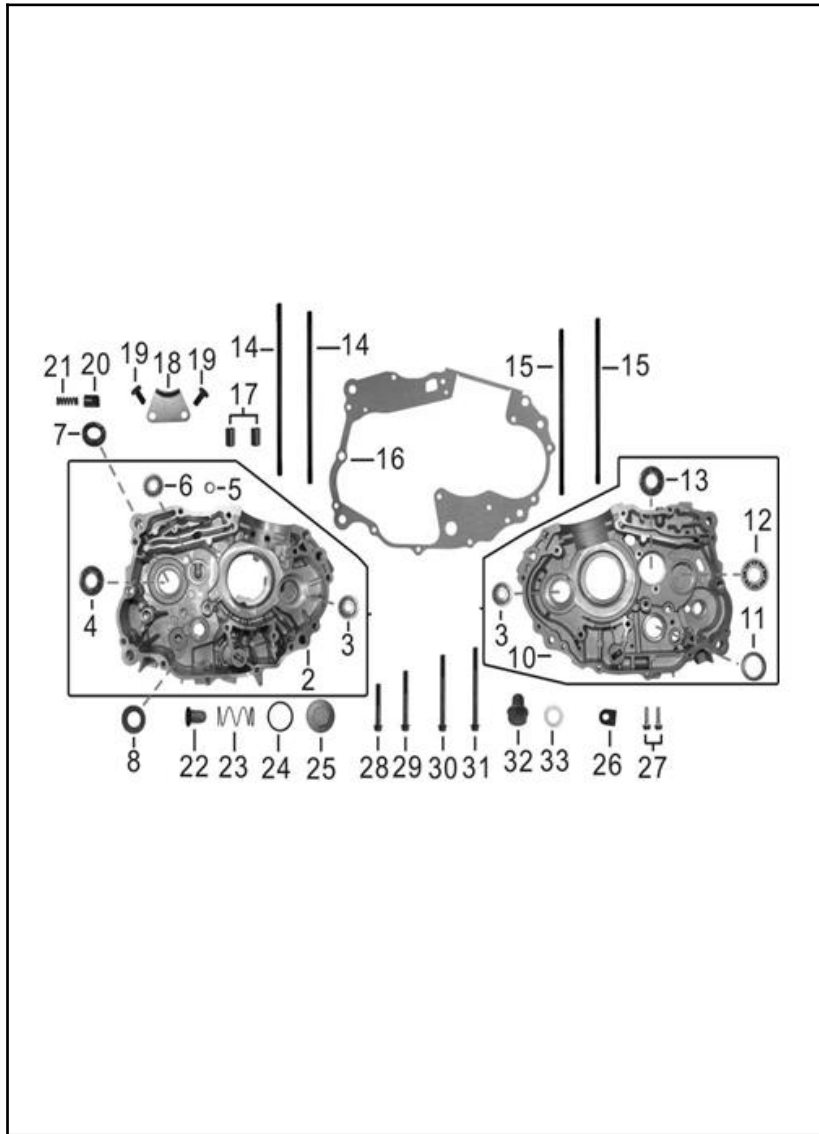

## CARCASAS

FIG. No.	PARTE N°	DESCRIPCION	CANT.	OBSERVACIÓN
21	113430002	RESORTE	1	
22	152310004	CEDAZO FILTRO ACEITE	1	
23	152350002	RESORTE CEDAZO FILTRO ACEITE	1	
24	906920041	ANILLO RETENEDOR	1	
25	122720021	TAPON CEDAZO FILTRO ACEITE	1	
26	235230003T	PLATINA TOPE	2	
27	900070024T	TORNILLO 6X16	2	
28	900190040	TORNILLO 6X40	1	
29	900190046	TORNILLO 6X50	11	
30	900190054	TORNILLO 6X65	1	
31	900190057	TORNILLO 6X70	1	
32	110070004T	TORNILLO TAPON DRENAJE ACEITE	1	
33	904120010	ARANDELA 12X20X2	1	

# TRANSMISIÓN Y BOMBA DE ACEITE

FIG. No.	PARTE N°	DESCRIPCION	CANT.	OBSERVACIÓN
1	67550124	TRANSMISION COMPLETA	1	
2	235100036	EJE CLUTCH COMPLETO	1	
3	235400043	EJE SALIDA COMPLETO	1	
4	235620076	PINON SALIDA 12T	1	
5	235630003	PLATINA AJUSTE PINON SALIDA	1	
6	900050039	TORNILLO 6X10	2	
7	151000033	BOMBA ACEITE	1	
8	905020005	PIN GUIA 8X12	2	
9	900050055	TORNILLO 6X35	2	

# CUBIERTA CLUTCH

FIG. No.	PARTE N°	DESCRIPCION	CANT.	OBSERVACIÓN
1	116102248	CUBIERTA CLUTCH	1	
2	110120044	GUIA CABLE CLUTCH	1	
3	150060008T	TAPON CUBIERTA CLUTCH	1	
4	220500053	EJE INTERNO CUBIERTA CLUTCH	1	
5	907200096	RETEN EJE INTERNO CUBIERTA CLUTCH 12-18-5	1	
6	220530009	RESORTE EJE INTERNO CUBIERTA CLUTCH	1	
7	905070002	PIN 3.2X16	1	
8	115130001T	PLATINA TOPE	1	
9	907200097	RETEN 12-20-5	1	
10	900190009	TORNILLO 6X12	1	
11	152410023	TAPA FILTRO ACEITE	1	
12	152420005	EMPAQUE TAPA FILTRO ACEITE	1	
13	152400023	FILTRO DE ACEITE	1	
14	906920070	ANILLO RETENEDOR	1	
15	152570003	RESORTE FILTRO DE ACEITE	1	
16	900190001	TORNILLO 6X20	3	
17	116200002	VISOR NIVEL ACEITE	1	
18	905020006	PIN GUIA 8X14	2	
19	110060041	EMPAQUE CUBIERTA CLUTCH	1	
20	900190040	TORNILLO 6X40	11	
21	900190051	TORNILLO 6X60	1	