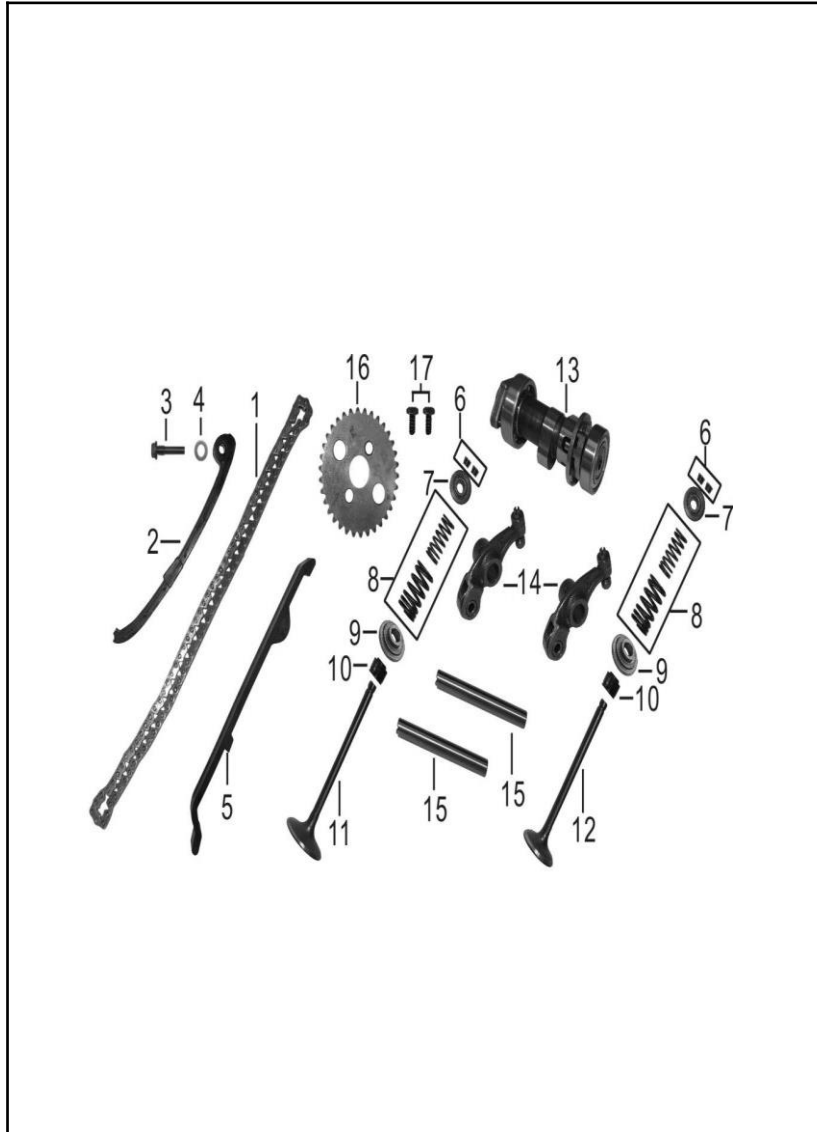

## CADENILLA, EJE DE LEVAS Y VÁLVULAS

FIG. No.	PARTE N°	DESCRIPCION	CANT.	OBSERVACIÓN
1	140300014	CADENILLA DISTRIBUCION	1	
2	140400004	GUIA CADENILLA LADO TENSOR	1	
3	140080004	PASADOR GUIA CADENILLA	1	
4	904120014	ARANDELA 8X14X2	1	
5	140500018	GUIA CADENILLA	1	
6	122050001	SET CUNAS VALVULA	2	
7	122030007	ARANDELA SUPERIOR RESORTE VALVULA	2	
8	122110013	SET RESORTES VALVULA	2	
9	122070007	ARANDELA INFERIOR RESORTE VALVULA	2	
10	122170011	RETEN VALVULA	2	
11	122010035	VALVULA ADMISION	1	
12	122020035	VALVULA ESCAPE	1	
13	142100059	EJE LEVAS	1	
14	143300020	BALANCIN	2	
15	143030020	EJE BALANCIN	2	
16	140040021	PINON EJE LEVAS 34T	1	
17	900050040	TORNILLO 6X12	2	

# TRANSMISIÓN Y BOMBA DE ACEITE

FIG. No.	PARTE N°	DESCRIPCION	CANT.	OBSERVACIÓN
1	67550124	TRANSMISION COMPLETA	1	
2	235100036	EJE CLUTCH COMPLETO	1	
3	235400043	EJE SALIDA COMPLETO	1	
4	235620076	PINON SALIDA 12T	1	
5	235630003	PLATINA AJUSTE PINON SALIDA	1	
6	900050039	TORNILLO 6X10	2	
7	151000033	BOMBA ACEITE	1	
8	905020005	PIN GUIA 8X12	2	
9	900050055	TORNILLO 6X35	2	

# CUBIERTA CLUTCH

FIG. No.	PARTE N°	DESCRIPCION	CANT.	OBSERVACIÓN
1	116102248	CUBIERTA CLUTCH	1	
2	110120044	GUIA CABLE CLUTCH	1	
3	150060008T	TAPON CUBIERTA CLUTCH	1	
4	220500053	EJE INTERNO CUBIERTA CLUTCH	1	
5	907200096	RETEN EJE INTERNO CUBIERTA CLUTCH 12-18-5	1	
6	220530009	RESORTE EJE INTERNO CUBIERTA CLUTCH	1	
7	905070002	PIN 3.2X16	1	
8	115130001T	PLATINA TOPE	1	
9	907200097	RETEN 12-20-5	1	
10	900190009	TORNILLO 6X12	1	
11	152410023	TAPA FILTRO ACEITE	1	
12	152420005	EMPAQUE TAPA FILTRO ACEITE	1	
13	152400023	FILTRO DE ACEITE	1	
14	906920070	ANILLO RETENEDOR	1	
15	152570003	RESORTE FILTRO DE ACEITE	1	
16	900190001	TORNILLO 6X20	3	
17	116200002	VISOR NIVEL ACEITE	1	
18	905020006	PIN GUIA 8X14	2	
19	110060041	EMPAQUE CUBIERTA CLUTCH	1	
20	900190040	TORNILLO 6X40	11	
21	900190051	TORNILLO 6X60	1	