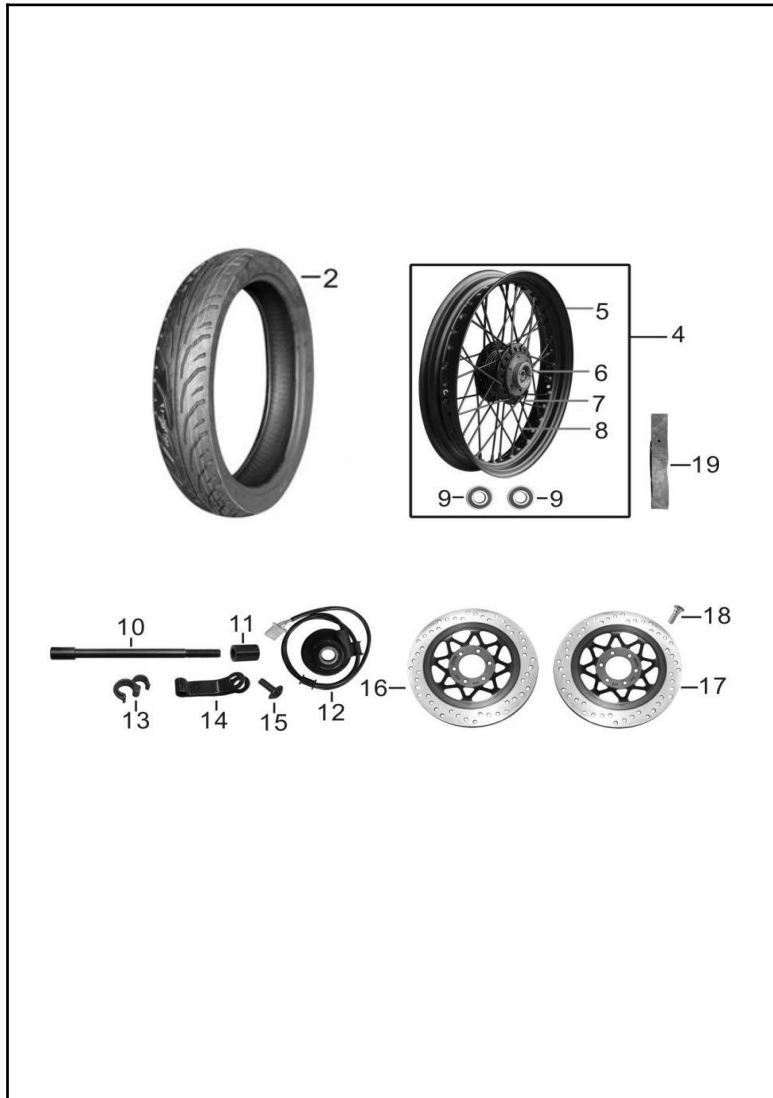

# TRANSMISIÓN Y BOMBA DE ACEITE

FIG. No.	PARTE N°	DESCRIPCION	CANT.	OBSERVACIÓN
1	67550124	TRANSMISION COMPLETA	1	
2	235100036	EJE CLUTCH COMPLETO	1	
3	235400043	EJE SALIDA COMPLETO	1	
4	235620076	PINON SALIDA 12T	1	
5	235630003	PLATINA AJUSTE PINON SALIDA	1	
6	900050039	TORNILLO 6X10	2	
7	151000033	BOMBA ACEITE	1	
8	905020005	PIN GUIA 8X12	2	
9	900050055	TORNILLO 6X35	2	

# LLANTA DELANTERA

FIG. No.	PARTE N°	DESCRIPCION	CANT.	OBSERVACIÓN
2	22000372	LLANTA MAXIONE 100/80-17MR-142TL	1	
4	44110-L6B0100-0003	RIN DELANTERO COMPLETO	1	
5	44112-L600200-0002	RIN DELANTERO 2.50X17	1	
6	44131-L600100-0002	CAMPANA TRASERA	1	
7	44122-0TY1500-0003	RADIO EXTERNO RUEDA DELANTERA	18	
8	44123-0TY1600-0003	RADIO INTERNO RUEDA DELANTERA	18	
9	90541-0TY0400-0001	RODAMIENTO BOLAS 6302-2RS	2	
10	52062-L600200-0002	EJE RUEDA DELANTERA	1	
11	44101-L600100-0002	BUJE EJE RUEDA DELANTERA	1	
12	44030-L600100-0001	CAJA PINON VELOCIMETRO + CABLE	1	
13	90684-0TY4100-0001	ABRAZADERA	1	
14	90684-0TY4000-0001	PLATINA GUIA	1	
15	90110-0TY0200-0001	TORNILLO 6X12	1	
16	47002-L600100-0001	DISCO FRENO DERECHO	1	
17	47001-L600100-0001	DISCO FRENO IZQUIERDO	1	
18	06301-L600200-0005	TORNILLO 8X25	1	
19	42162-0TY0100-0001	PROTECTOR NEUMATICO	1	