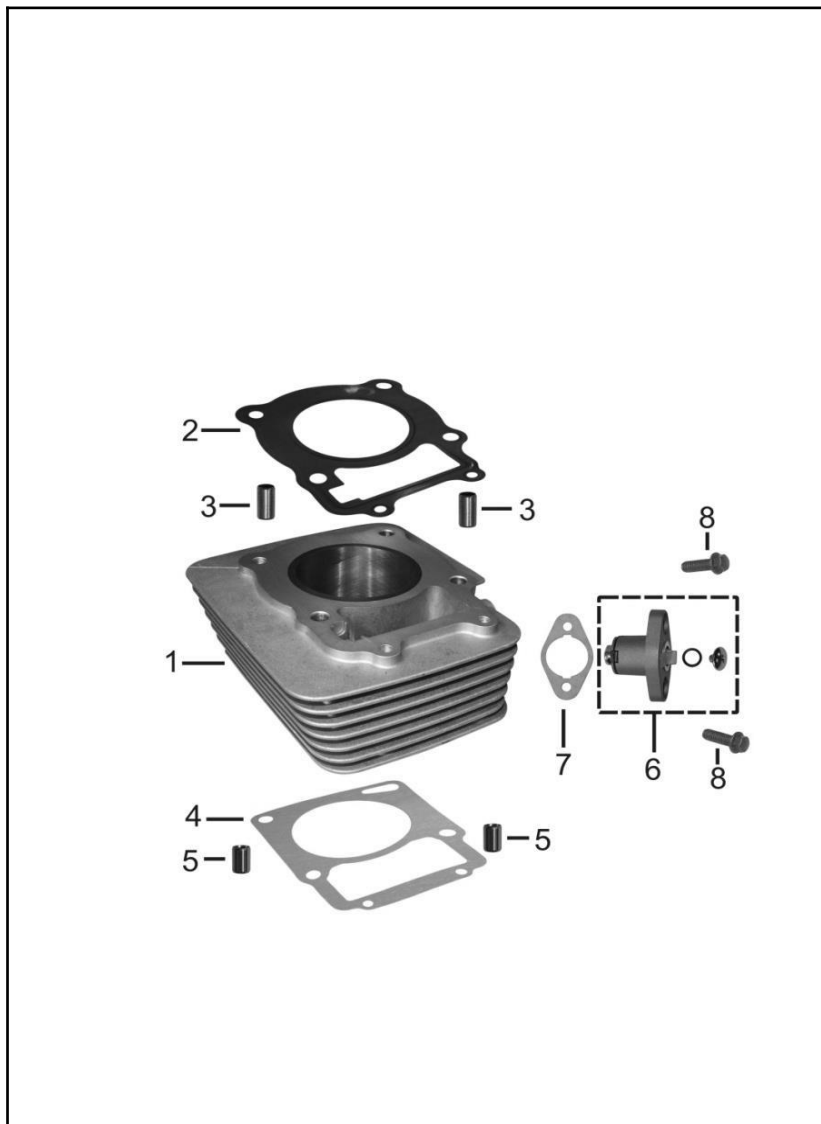

## CADENILLA, EJE DE LEVAS Y VÁLVULAS

FIG. No.	PARTE N°	DESCRIPCION	CANT.	OBSERVACIÓN
1	140300014	CADENILLA DISTRIBUCION	1	
2	140400004	GUIA CADENILLA LADO TENSOR	1	
3	140080004	PASADOR GUIA CADENILLA	1	
4	904120014	ARANDELA 8X14X2	1	
5	140500018	GUIA CADENILLA	1	
6	122050001	SET CUNAS VALVULA	2	
7	122030007	ARANDELA SUPERIOR RESORTE VALVULA	2	
8	122110013	SET RESORTES VALVULA	2	
9	122070007	ARANDELA INFERIOR RESORTE VALVULA	2	
10	122170011	RETEN VALVULA	2	
11	122010035	VALVULA ADMISION	1	
12	122020035	VALVULA ESCAPE	1	
13	142100059	EJE LEVAS	1	
14	143300020	BALANCIN	2	
15	143030020	EJE BALANCIN	2	
16	140040021	PINON EJE LEVAS 34T	1	
17	900050040	TORNILLO 6X12	2	

# CILINDRO

FIG. No.	PARTE N°	DESCRIPCION	CANT.	OBSERVACIÓN
1	120500754	CILINDRO (SOLO)	1	
2	120600072	EMPAQUE CULATA	1	
3	905020010	PIN GUIA 10X20	2	
4	120030057	EMPAQUE CILINDRO	1	
5	905020008	PIN GUIA 10X14	2	
6	144000025	TENSOR CADENILLA	1	
7	144010010	EMPAQUE TENSOR CADENILLA	1	
8	900190014	TORNILLO 6X16	2	

# TRANSMISIÓN Y BOMBA DE ACEITE

FIG. No.	PARTE N°	DESCRIPCION	CANT.	OBSERVACIÓN
1	67550124	TRANSMISION COMPLETA	1	
2	235100036	EJE CLUTCH COMPLETO	1	
3	235400043	EJE SALIDA COMPLETO	1	
4	235620076	PINON SALIDA 12T	1	
5	235630003	PLATINA AJUSTE PINON SALIDA	1	
6	900050039	TORNILLO 6X10	2	
7	151000033	BOMBA ACEITE	1	
8	905020005	PIN GUIA 8X12	2	
9	900050055	TORNILLO 6X35	2	