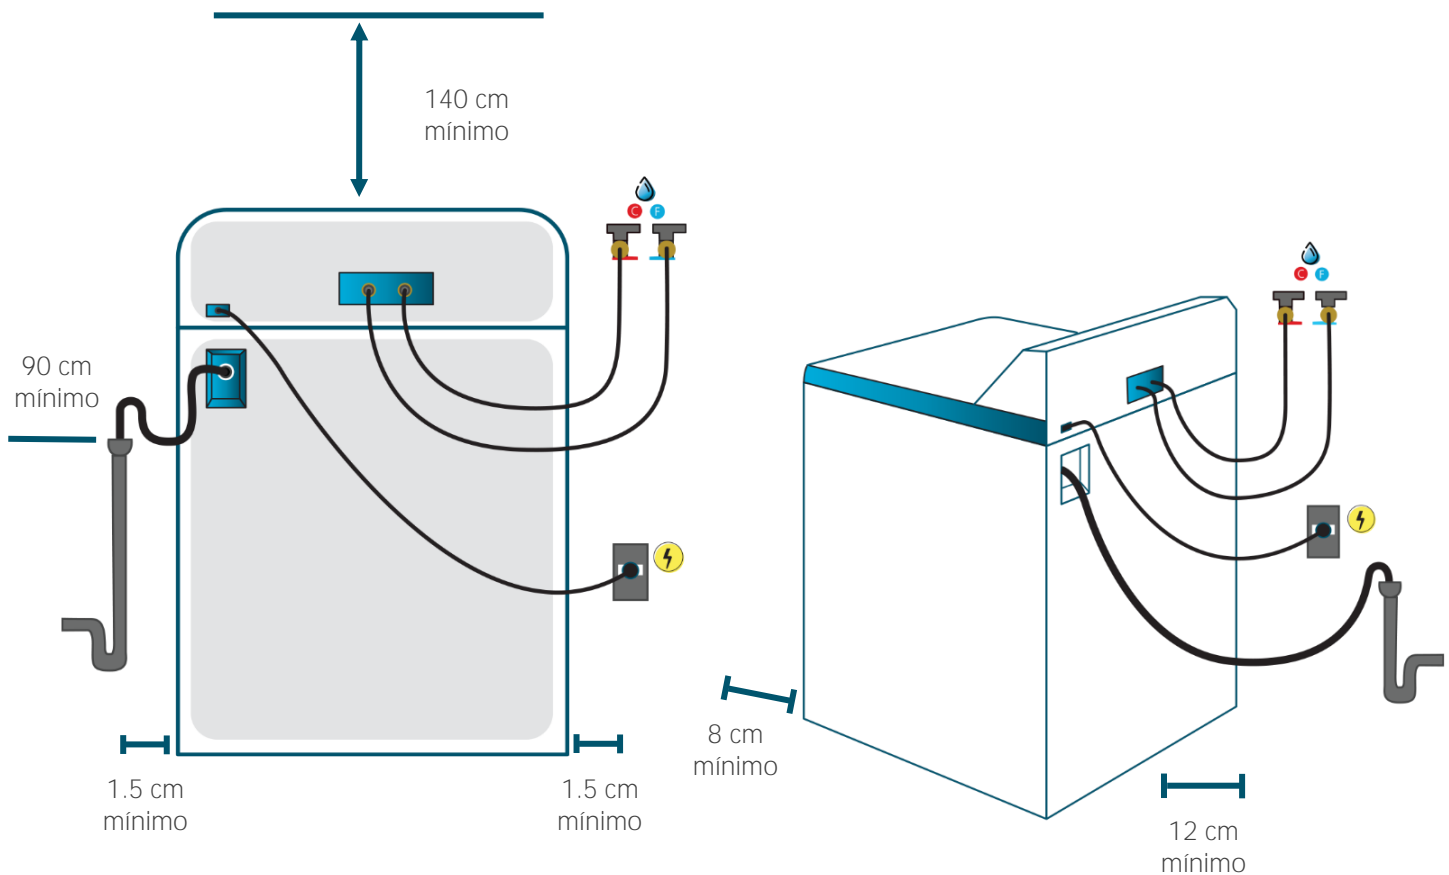

Especificaciones

Producto: Lavadora automática

Nomenclatura: LMC46100WDAB0

EAN / UPC: 757638359337

Importante

- Asegúrese de retirar todos los aditamentos del empaque tanto de la parte superior como de la inferior de su lavadora.
- Ajuste las cuatro patas niveladoras lo necesario para que su lavadora quede firmemente apoyada; use nivel para comprobar la correcta nivelación.
- En caso de sólo contar con una toma de agua fría, utilice un adaptador tipo Y conectando así ambas tomas de la lavadora.

Diagrama y medidas de instalación

Medidas y pesos

	Alto:	Ancho:	Profundo:	Peso:
sin empaque	107.8 cm	60.9 cm	60.9 cm	40.3 kg
con empaque	118.1 cm	66.0 cm	66.0 cm	49 kg

¹ Prueba de productos utilizados en el Ciclo de ahorro SpinWash. Comparado VS la plataforma anterior de nuestros productos en Ciclo Voluminosas.